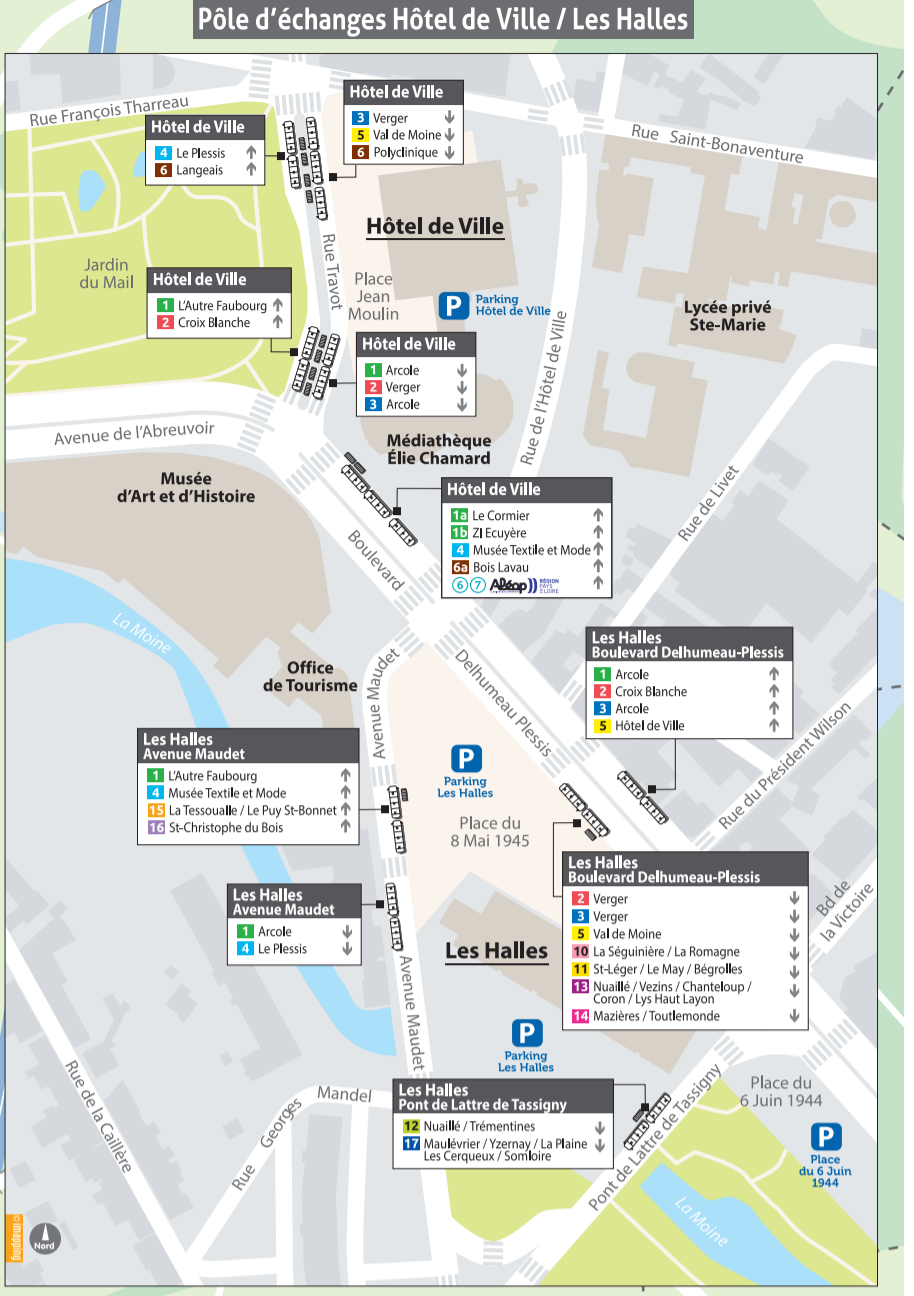

Choletbus

Desserte interne de Cholet

- 1 ARCOLE
- 1 L'AUTRE FAUBOURG OUEST
- 1a LE CORMIER
- 1a HÔTEL DE VILLE
- 1b ZI ECUYÈRE
- 1b HÔTEL DE VILLE
- 2 CROIX BLANCHE
- 2 VERGER
- 3 ARCOLE
- 3 VERGER
- 3a BOIS D'OUIN
- 4 MUSÉE TEXTILE ET MODE
- 4 LE PLESSIS
- 4 EURESPACE
- 5 VAL DE MOINE
- 5 HÔTEL DE VILLE
- 6 LANGEAIS
- 6 POLYCLINIQUE
- 6a BOIS LAVAU
- A EURESPACE
- A LE PLESSIS

Légende

1. Terminus
   - Arrêt dans les 2 sens
   - Arrêt dans 1 sens
   - Desserte continue
   - Desserte à certaines heures
   - Stations Vélo à assistance électrique en libre-service **NOUVEAU**

Mairie	Patinoire
École	Golf
Hôpital / Clinique	Gymnase
Poste	Musée
Centre Commercial	Camping
Tribunal	Crèche
Théâtre	Office de Tourisme
Eglise	Police
Terrain de football	Gare SNCF
Terrain de rugby	
Piscine	

PLAN DU RÉSEAU DE TRANSPORT CHOLETBUS - URBAIN

Cholet Agglomération

TPC
Transports Publics de Choletais

CHOlet
agglomération

Pour tout renseignement :
Allô Choletbus
02 41 62 65 65
www.choletbus.fr
Application Choletbus
Ou auprès des conducteurs.