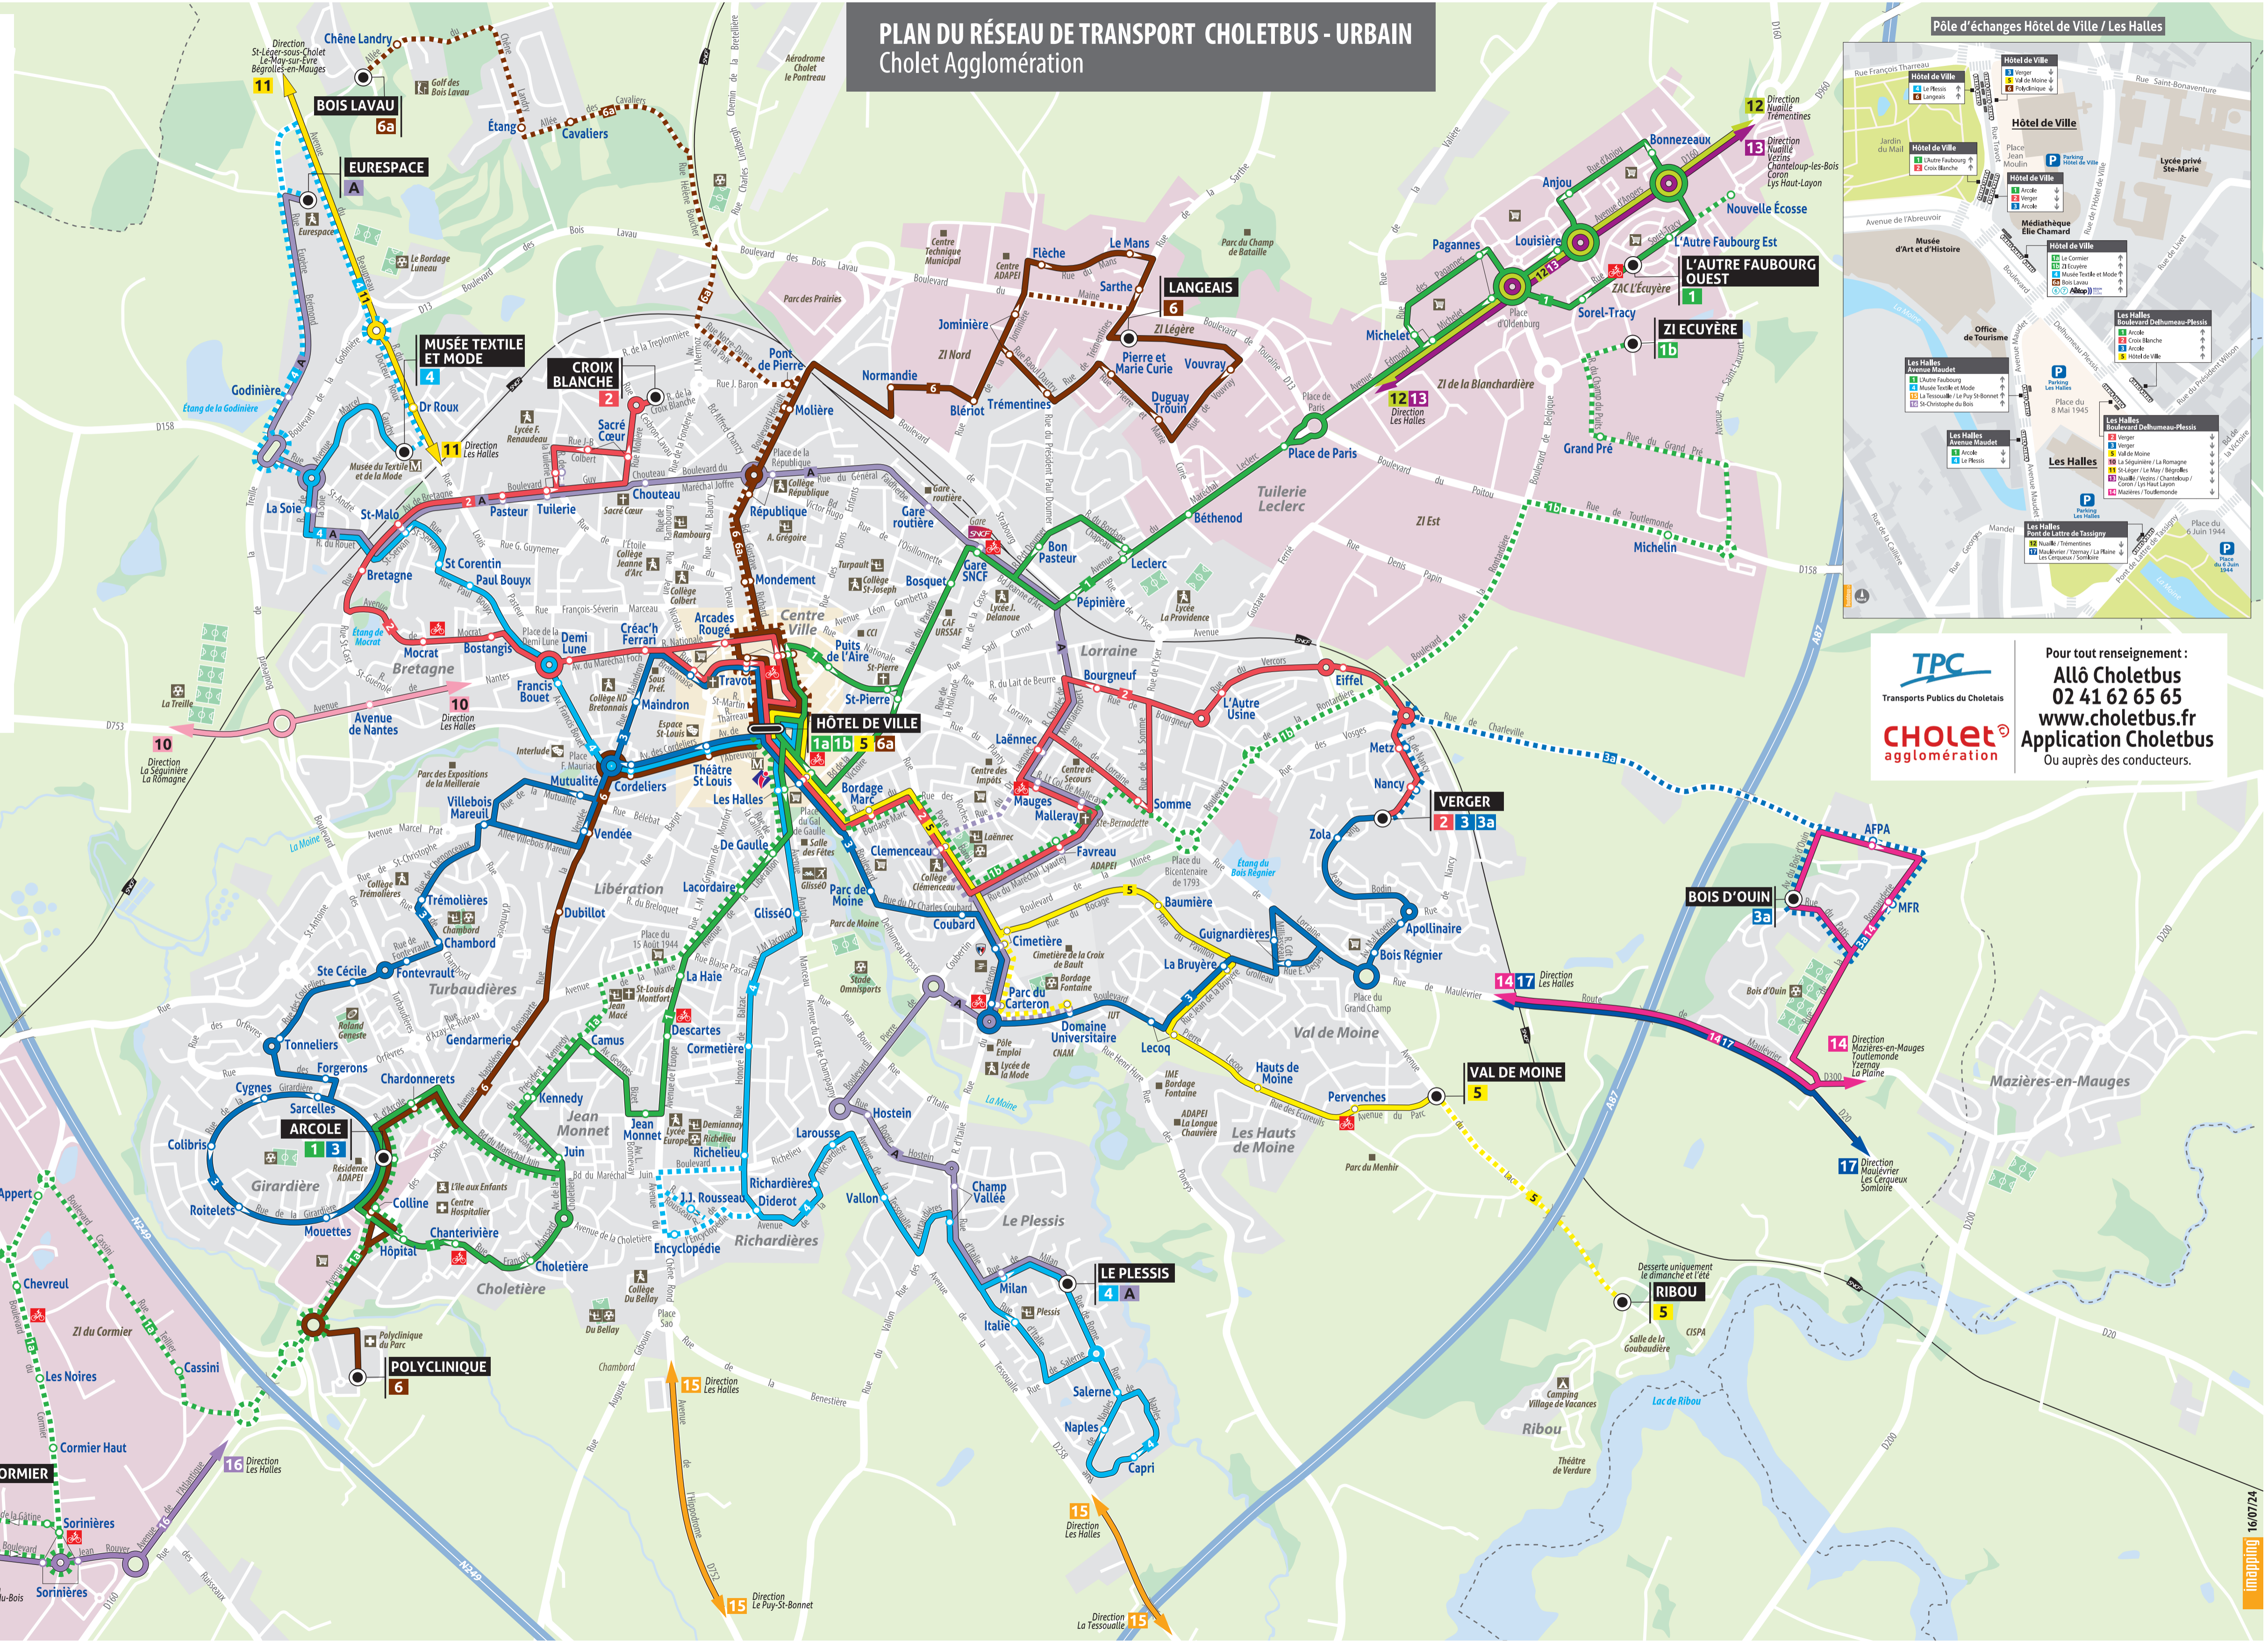

Choletbus

Desserte interne de Cholet

- 1 ARCOLE
- 1 L'AUTRE FAUBOURG OUEST
- 1a LE CORMIER
- 1a HÔTEL DE VILLE
- 1b ZI ECUYÈRE
- 1b HÔTEL DE VILLE
- 2 CROIX BLANCHE
- 2 VERGER
- 3 ARCOLE
- 3 VERGER
- 3a BOIS D'OUIN
- 4 MUSÉE TEXTILE ET MODE
- 4 LE PLESSIS
- 4 EURESPACE
- 5 VAL DE MOINE
- 5 HÔTEL DE VILLE
- 6 LANGEAIS
- 6 POLYCLINIQUE
- 6a BOIS LAVAU
- A EURESPACE
- A LE PLESSIS

Légende

- Terminus
 - Arrêt dans les 2 sens
 - Arrêt dans 1 sens
 - Desserte continue
 - Desserte à certaines heures
 - Stations Vélo à assistance électrique en libre-service **NOUVEAU**
- | | |
|---------------------|--------------------|
| Mairie | Patinoire |
| École | Golf |
| Hôpital / Clinique | Gymnase |
| Poste | Musée |
| Centre Commercial | Camping |
| Tribunal | Crèche |
| Théâtre | Office de Tourisme |
| Eglise | Police |
| Terrain de football | Gare SNCF |
| Terrain de rugby | |
| Piscine | |

PLAN DU RÉSEAU DE TRANSPORT CHOLETBUS - URBAIN

Cholet Agglomération

TPC
Transports Publics de Choletais

CHOlet
agglomération

Pour tout renseignement :
Allô Choletbus
02 41 62 65 65
www.choletbus.fr
Application Choletbus
Ou auprès des conducteurs.