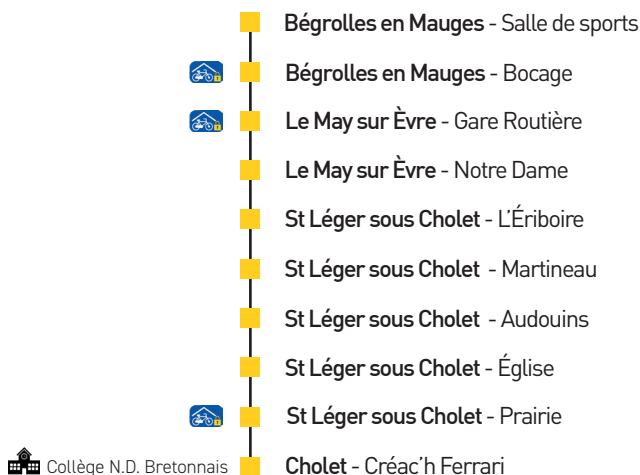

11

ÉTABLISSEMENT

Bégyrolles/Le May/St Léger

COLLÈGE N.D. BRETONNAIS

(ARRÊT CRÉAC'H FERRARI)

PÉRIODE SCOLAIRE

Du 2 septembre 2024 au 5 juillet 2025

Abri vélo sécurisé, renseignez-vous auprès de votre mairie.

Service Choletbus assuré par Voyages Besson et Voyages Godineau

En dehors des horaires de desserte directe indiqués sur cette fiche, l'établissement scolaire est accessible par le réseau urbain via une correspondance au point central Les Halles / Hôtel de Ville. Vous pourrez retrouver sur notre site internet www.choletbus.fr l'ensemble de la desserte des communes de Bégyrolles, Le May, et St Léger.

→ vers Cholet

Lundi au Vendredi scolaire

| Codes services | 11 A | 11 C | 11 A |
|------------------|------|------|------|
| BEGROLLES | | | |
| Salle de sports | 6:52 | - | 7:57 |
| Bocage | 6:55 | - | 8:00 |
| LE MAY | | | |
| Gare Routière | 7:07 | 7:09 | 8:15 |
| Notre Dame | 7:08 | 7:11 | 8:16 |
| ST LEGER | | | |
| L'Eriboire | 7:13 | 7:15 | 8:18 |
| Martineau | 7:15 | 7:17 | 8:20 |
| Audouins | 7:17 | 7:19 | 8:23 |
| Eglise | 7:20 | 7:22 | 8:25 |
| Prairie | 7:21 | 7:23 | 8:26 |
| CHOLET | | | |
| Créac'h Ferrari | - | 7:32 | 8:35 |