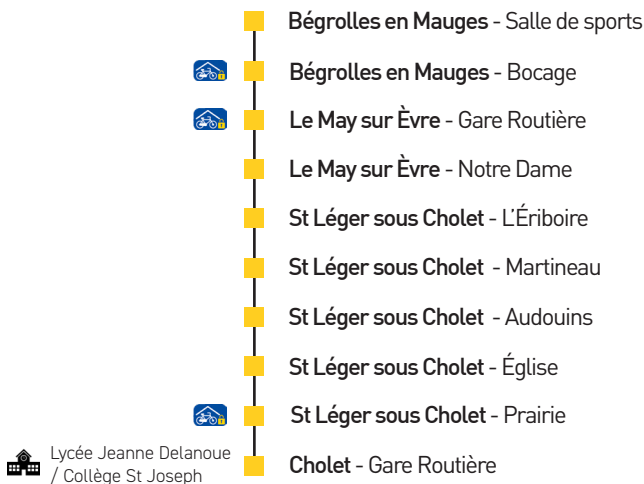

11

ÉTABLISSEMENT

Bégyrolles/Le May/St Léger

LYCÉE JEANNE DELANOUE / COLLÈGE ST JOSEPH

(ARRÊT GARE ROUTIÈRE)

PÉRIODE SCOLAIRE

Du 4 septembre 2023 au 5 juillet 2024

 *Abri vélo sécurisé, renseignez-vous auprès de votre mairie.*

Service Choletbus assuré par Voyages Besson et Voyages Godineau

En dehors des horaires de desserte directe indiqués sur cette fiche, l'établissement scolaire est accessible par le réseau urbain via une correspondance au point central Les Halles / Hôtel de Ville. Vous pourrez retrouver sur notre site internet www.choletbus.fr l'ensemble de la desserte des communes de Bégyrolles, Le May, et St Léger.

→ vers Cholet

Lundi - Mardi - Jeudi - Vendredi scolaire

Codes services	11 A	11 B	11 C
BEGROLLES			
Salle de sports	6:52	-	-
Bocage	6:55	-	-
LE MAY			
Gare Routière	7:07	7:12	7:52
Notre Dame	7:08	7:13	7:53
ST LEGER			
L'Eriboire	7:13	7:18	7:58
Martineau	7:15	7:20	8:00
Audouins	7:18	7:23	8:03
Eglise	7:20	7:25	8:04
Prairie	7:21	7:26	8:05
CHOLET			
Les Halles	7:35	-	-
Gare Routière	-	7:35	8:15