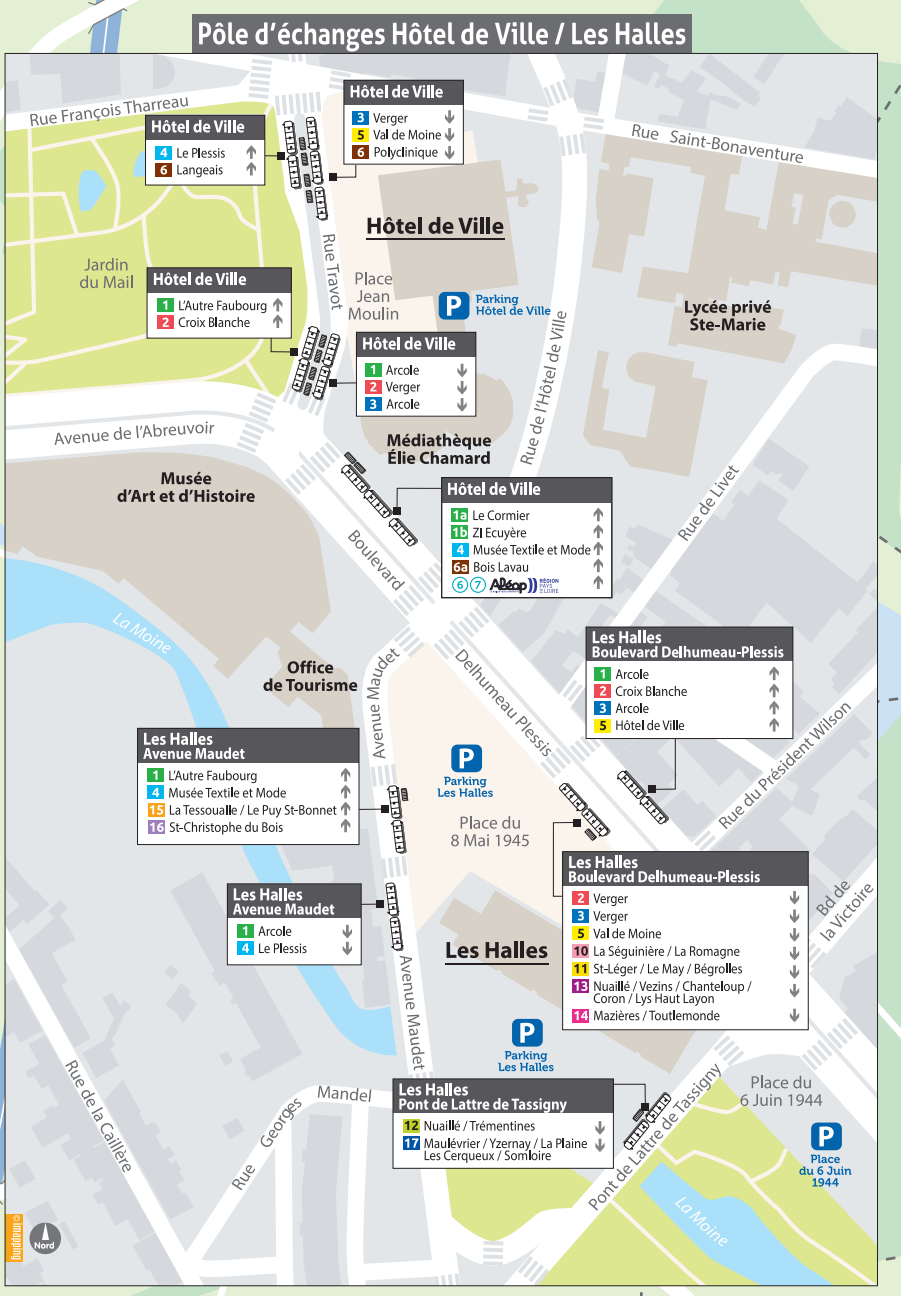

Choletbus

Desserte interne de Cholet

- **1 ARCOLE**
- **1a LE CORMIER**
- **1b ZI ECUYÈRE**
- **2 CROIX BLANCHE**
- **3 ARCOLE**
- **3 VERGER**
- **3a BOIS D'OUIN**
- **4 MUSÉE TEXTILE ET MODE**
- **4 LE PLESSIS**
- **4 EURESPACE**
- **5 VAL DE MOINE**
- **5 HÔTEL DE VILLE**
- **6 LANGEAIS**
- **6 POLYCLINIQUE**
- **6a BOIS LAVAU**
- **A EURESPACE**
- **A LE PLESSIS**

Légende

- Terminus
- Arrêt dans les 2 sens
- Arrêt dans 1 sens
- Desserte continue
- Desserte à certaines heures
- 🚲 Stations Vélo à assistance électrique en libre-service **NOUVEAU**

🏠 Mairie	🏟️ Patinoire
🎓 École	🏊 Golf
🏥 Hôpital / Clinique	🏋️ Gymnase
📮 Poste	🏛️ Musée
🛍️ Centre Commercial	🏠 Camping
🎬 Cinéma	⚖️ Tribunal
🎭 Théâtre	👮 Crèche
⛪ Église	🏠 Office de Tourisme
⚽ Terrain de football	👮 Police
🏉 Terrain de rugby	🚉 Gare SNCF
🏊 Piscine	

PLAN DU RÉSEAU DE TRANSPORT CHOLETBUS - URBAIN

Agglomération du Choletais

TPC
Transports Publics du Choletais

Le Choletais
L'audace pour réussir

Pour tout renseignement :
Allô Choletbus
02 41 62 65 65
www.choletbus.fr
Application Choletbus
Ou auprès des conducteurs.