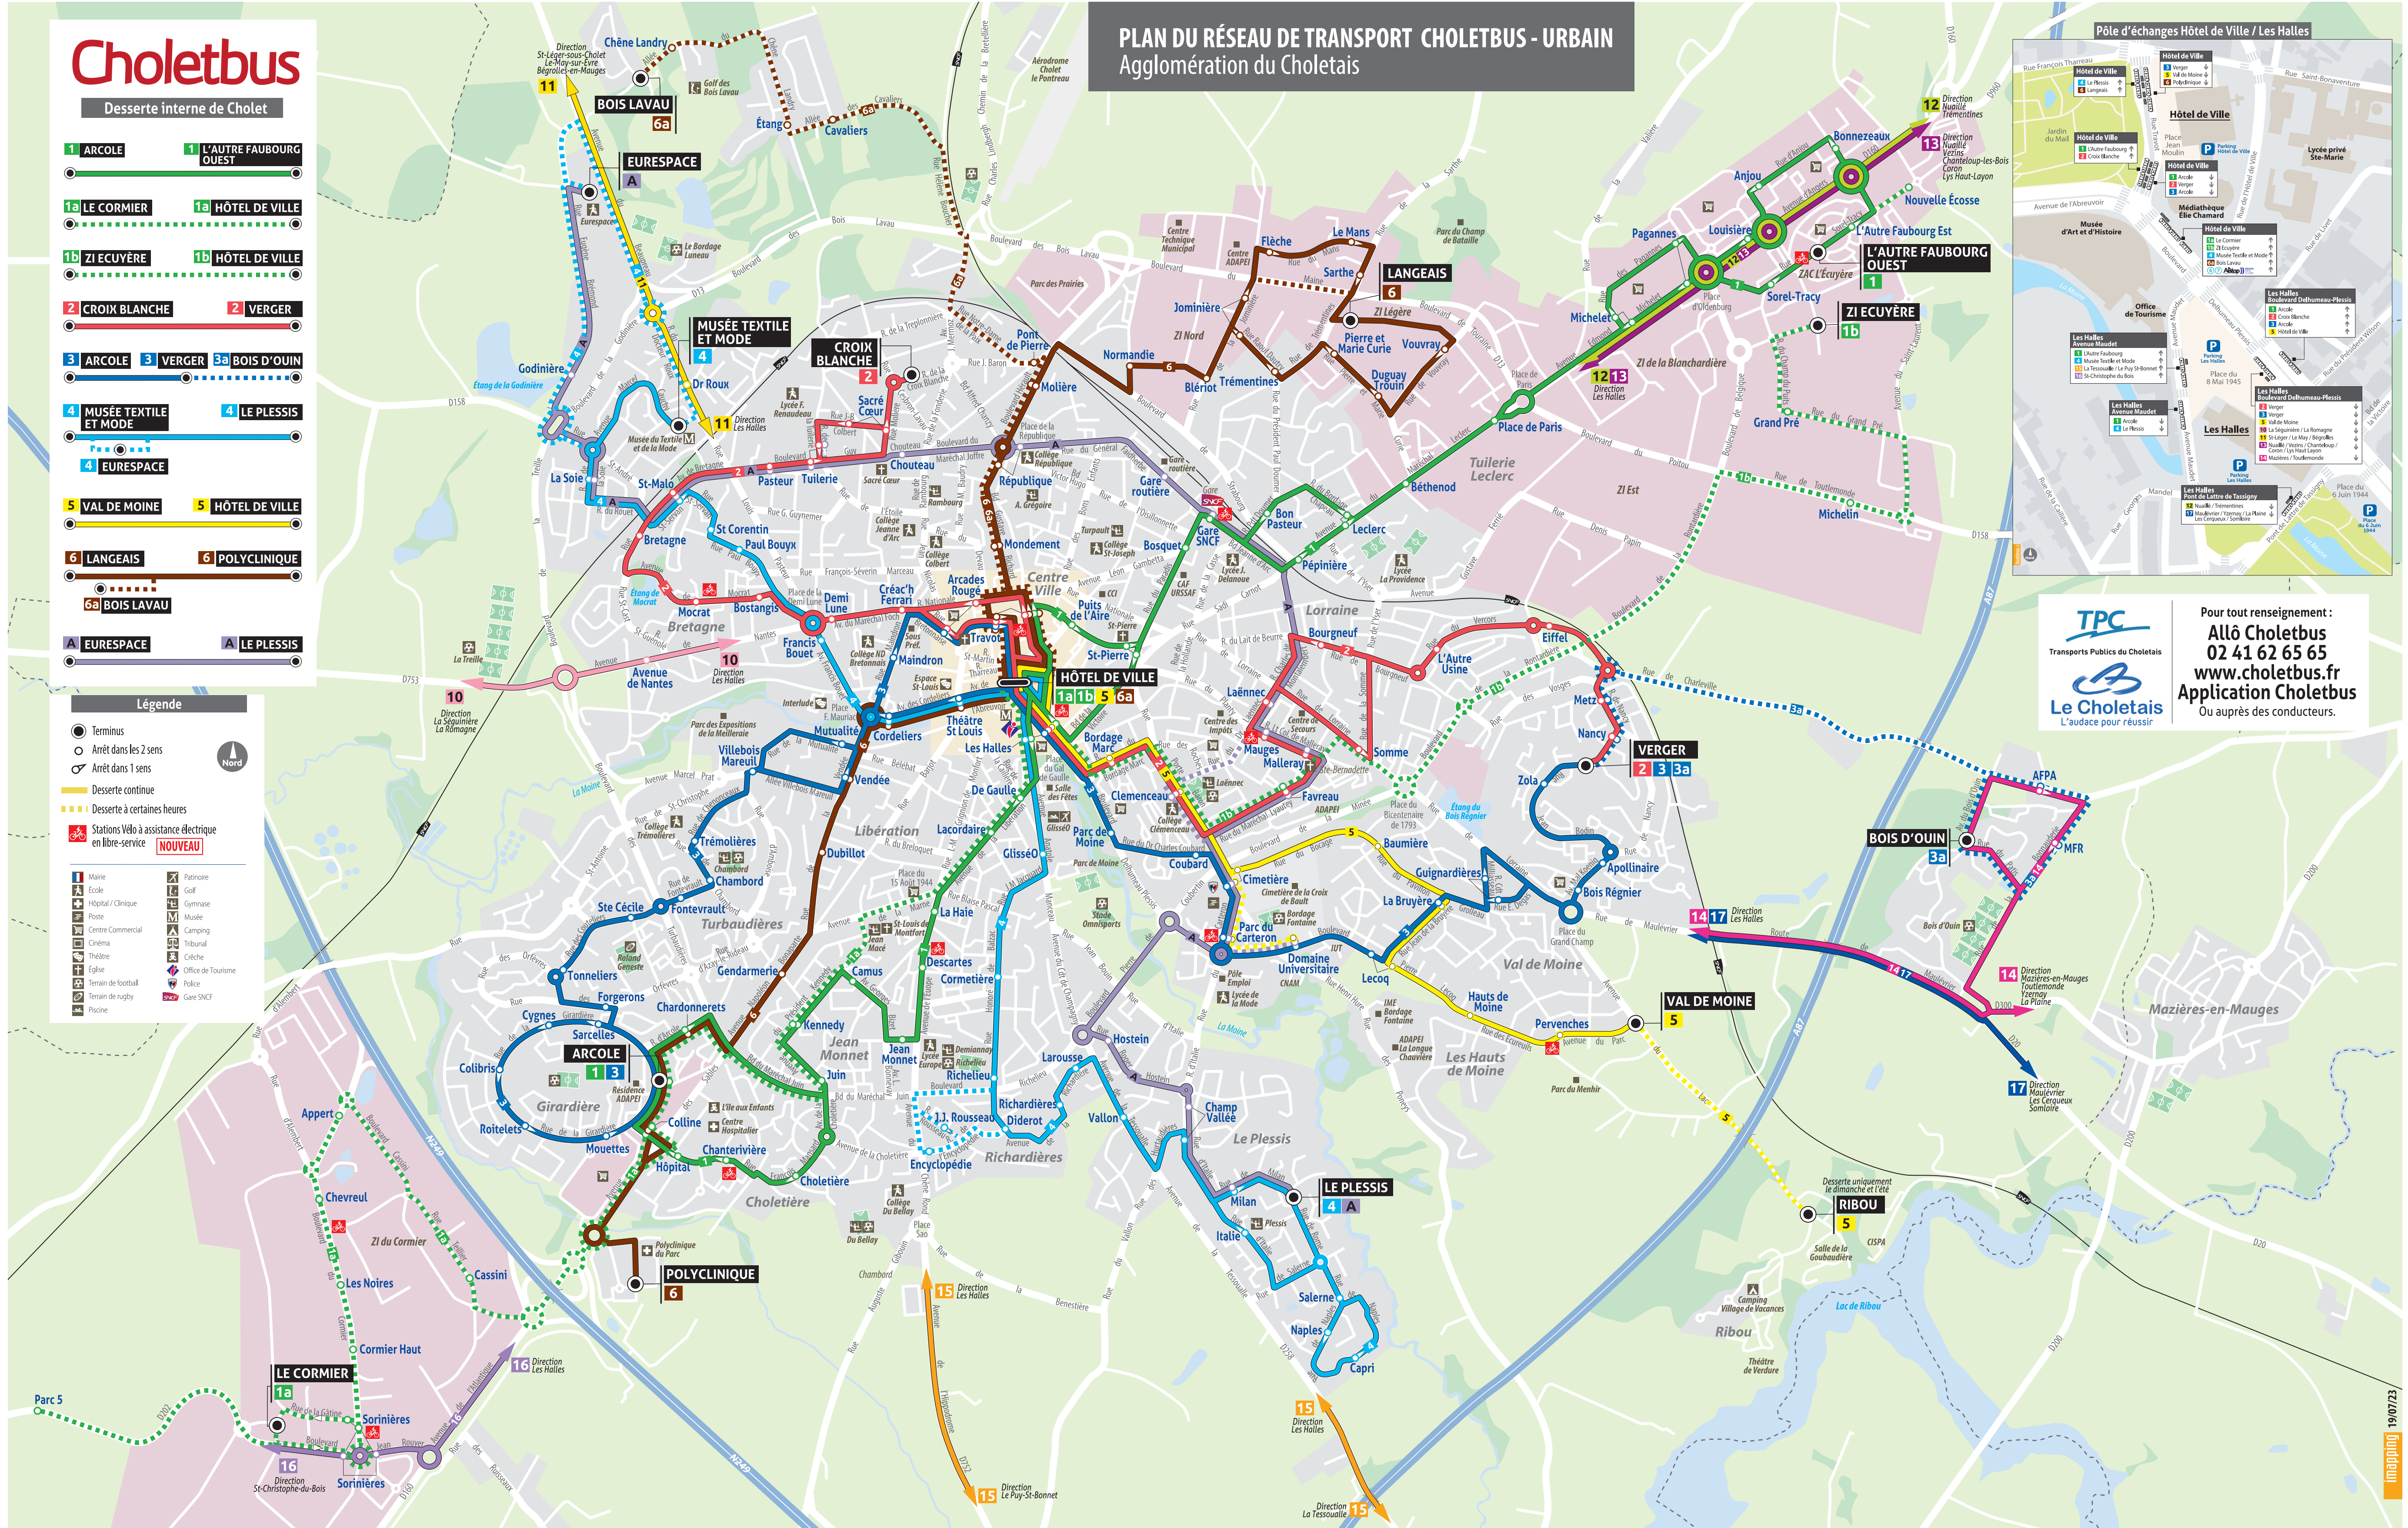

Choletbus

Desserte interne de Cholet

- 1 ARCOLE**
- 1a LE CORMIER**
- 1b ZI ECUYÈRE**
- 2 CROIX BLANCHE**
- 3 ARCOLE**
- 3 VERGER**
- 3a BOIS D'OUIN**
- 4 MUSÉE TEXTILE ET MODE**
- 4 LE PLESSIS**
- 4 EURESPACE**
- 5 VAL DE MOINE**
- 5 HÔTEL DE VILLE**
- 6 LANGEAIS**
- 6 POLYCLINIQUE**
- 6a BOIS LAVAU**
- A EURESPACE**
- A LE PLESSIS**

Légende

- Terminus
- Arrêt dans les 2 sens
- Arrêt dans 1 sens
- Desserte continue
- Desserte à certaines heures
- 🚲 Stations Vélo à assistance électrique en libre-service **NOUVEAU**

🏠 Mairie	🏟️ Patinoire
🎓 École	🏊 Golf
🏥 Hôpital / Clinique	🏋️ Gymnase
📮 Poste	🏛️ Musée
🛍️ Centre Commercial	🏠 Camping
🎬 Cinéma	⚖️ Tribunal
🎭 Théâtre	👮 Crèche
⛪ Église	🏠 Office de Tourisme
⚽ Terrain de football	👮 Police
🏉 Terrain de rugby	🚉 Gare SNCF
🏊 Piscine	

PLAN DU RÉSEAU DE TRANSPORT CHOLETBUS - URBAIN

Agglomération du Choletais

TPC
Transports Publics du Choletais

Le Choletais
L'audace pour réussir

Pour tout renseignement :
Allô Choletbus
02 41 62 65 65
www.choletbus.fr
Application Choletbus
 Ou auprès des conducteurs.